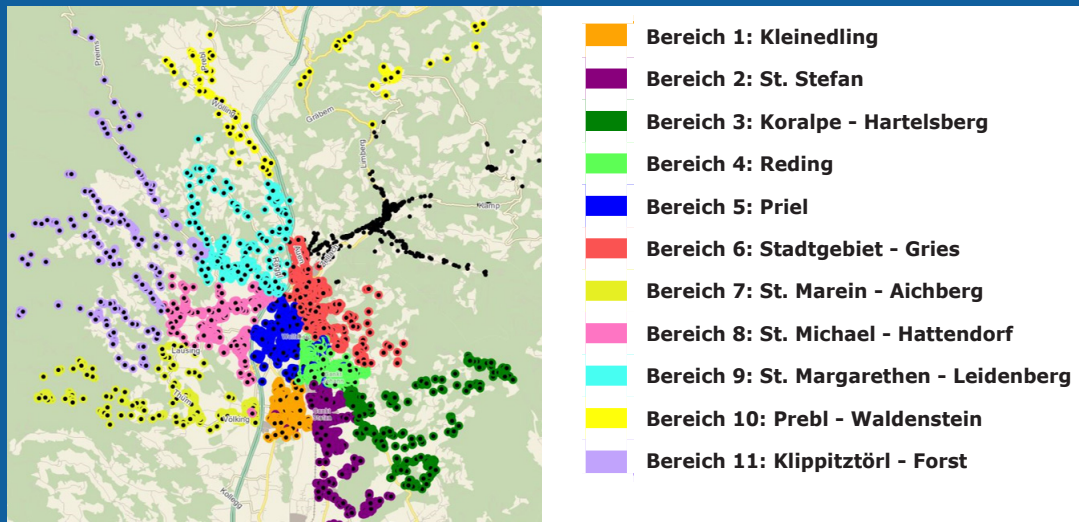

Tourenplan 2023

Wolfsberg Verpackungssammlung (gelber Sack)

Die gelben Säcke/Behälter sind am Abholtag bis spätestens 05:00 Uhr straßenseitig gut sichtbar bereit zu stellen, da wir kein Privatgrundstück betreten!
Abfuhrtermine finden Sie auch in der Müll App. Einfach kostenlos herunterladen im App Store.

Bereich 1

27. Februar, 27. März, 24. April, 22. Mai, 19. Juni, 17. Juli, 14. August, 11. September, 9. Oktober, 7. November, 4. Dezember

Bereich 2

13. Februar, 13. März, 11. April, 8. Mai, 5. Juni, 3. Juli, 31. Juli, 28. August, 25. September, 23. Oktober, 20. November, 18. Dezember

Bereich 4: Reding

10.-Oktober-Straße; 26.-Oktober-Straße 2; Ahornweg; Am Kirchhügel; Am Weißbach 13,14,15,16; Anzengruberweg; Arnulfgasse; Auenfischerstraße 2A 4,6,12,12A,12B,13,14,17,18,20,20A,22,23,24,25,26,27,28,31,34,35,36,37,39,41,43,45,47,51; Beethovenweg; Brahmsweg; Brucknerweg; Buchenweg; Dechantstraße; Dorfstraße 3,4,5,8,9,9A,10,11,12,13,14,16,17,20,25;